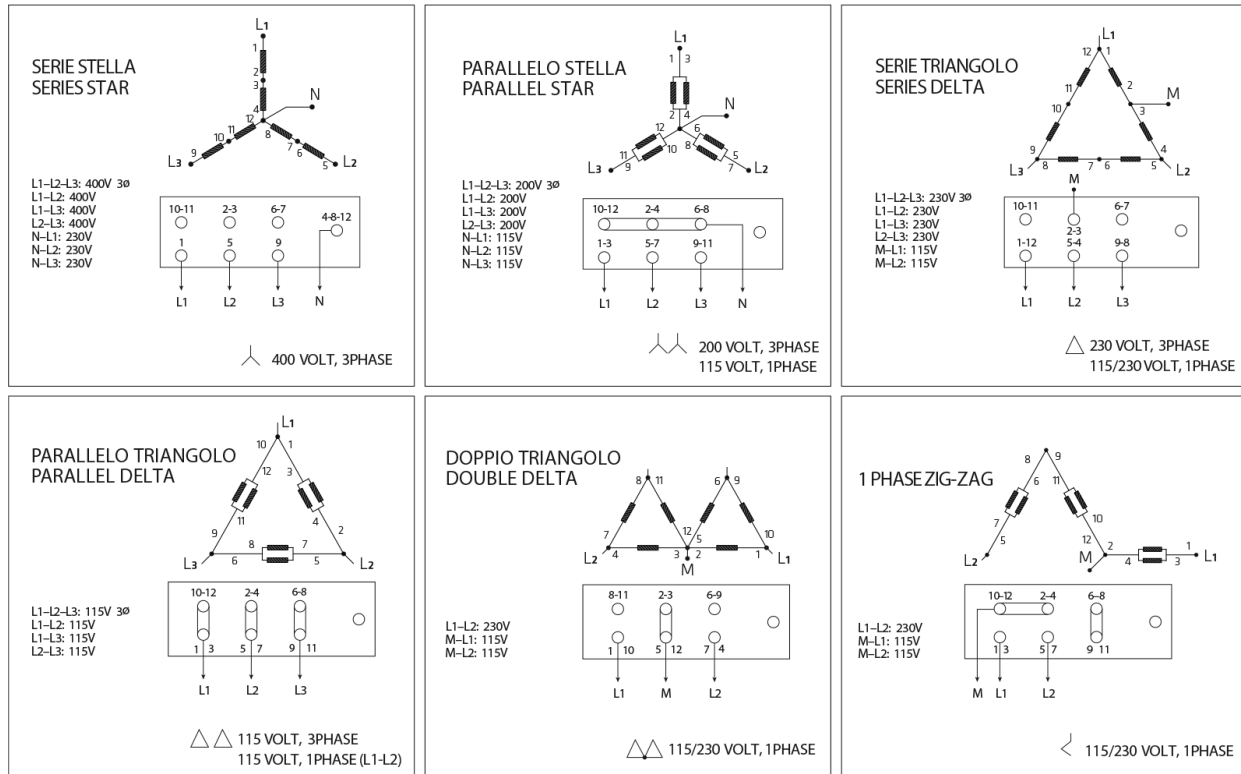

50hz Power Pallet wiring configuration and voltages

50hz- configuration and terminals	Voltage options				
-----------------------------------	-----------------	--	--	--	--

Configuration	Terminal	Option 1	Option 2	Option 3	Option 4
Series Star	L - L	380V	400V	415V	440V
	L - N	220V	230V	240V	254V
Parallel Star	L - L	190V	200V	208V	220V
	L - N	110V	115V	120V	127V
Series Delta	L - L	220V	115V	120V	127V
	L - M	110V	115V	120V	127V
Parallel Delta	L - L	110V	115V	120V	127V
Zig-Zag	L - L	330V	346V	360V	380V
	L - M	191V	200V	208V	220V
1-Phase Parallel Zig-Zag	L - L	220V	230V	240V	254V
	L - M	110V	115V	120V	127V
1- Phase Double Delta	L - L	220V	230V	240V	254V
	L - M	110V	115V	120V	127V